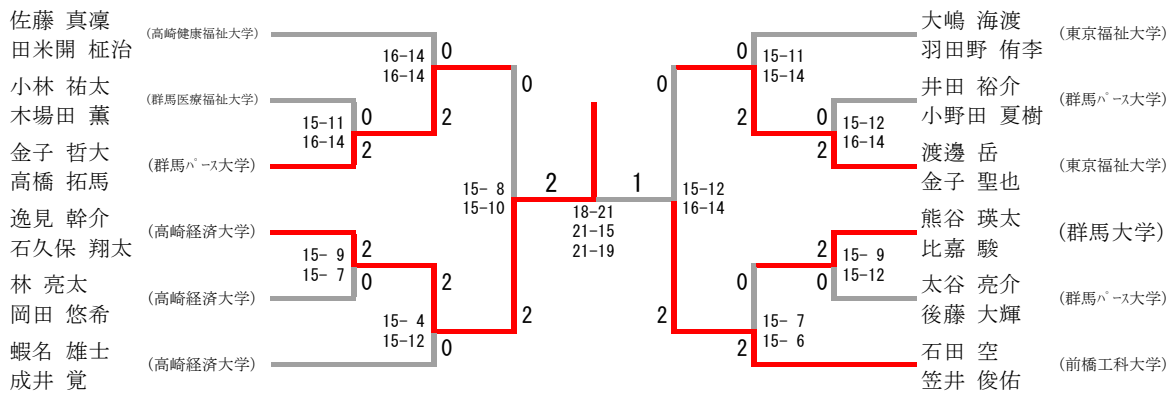

男子ダブルスBクラス