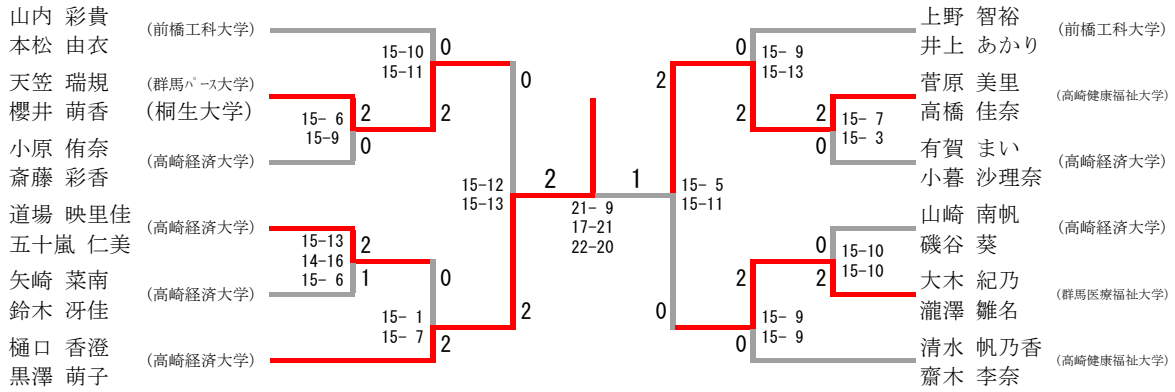

女子ダブルスAクラス