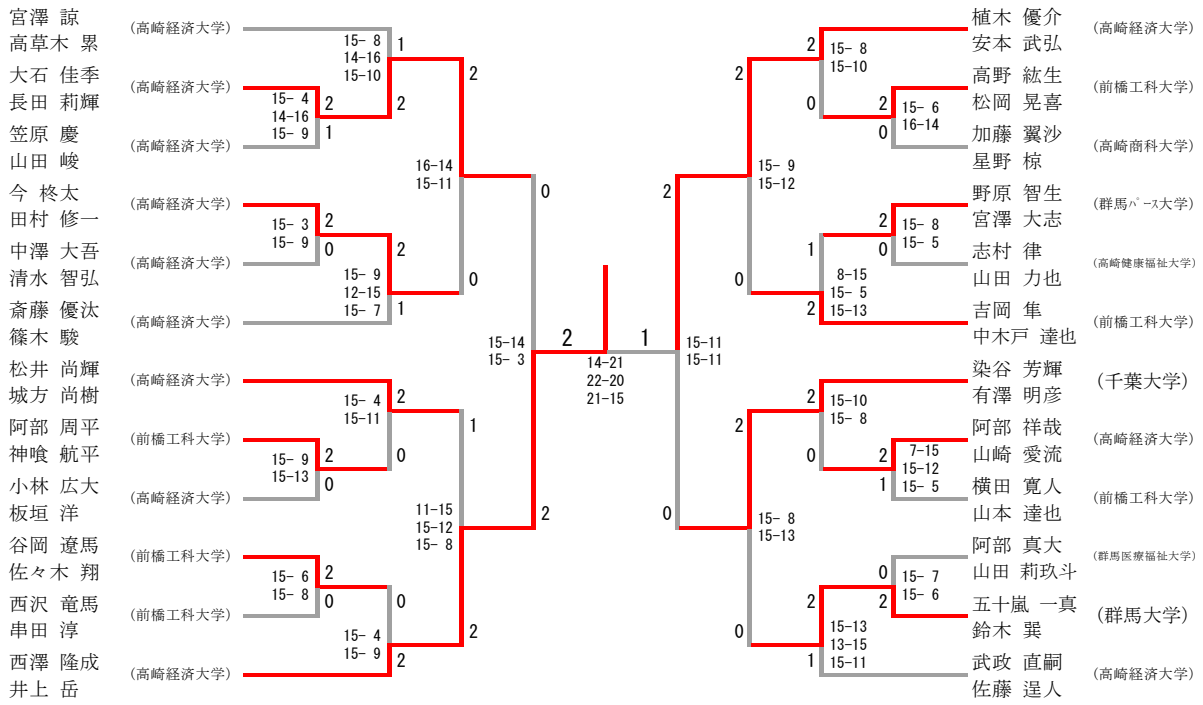

男子ダブルスAクラス